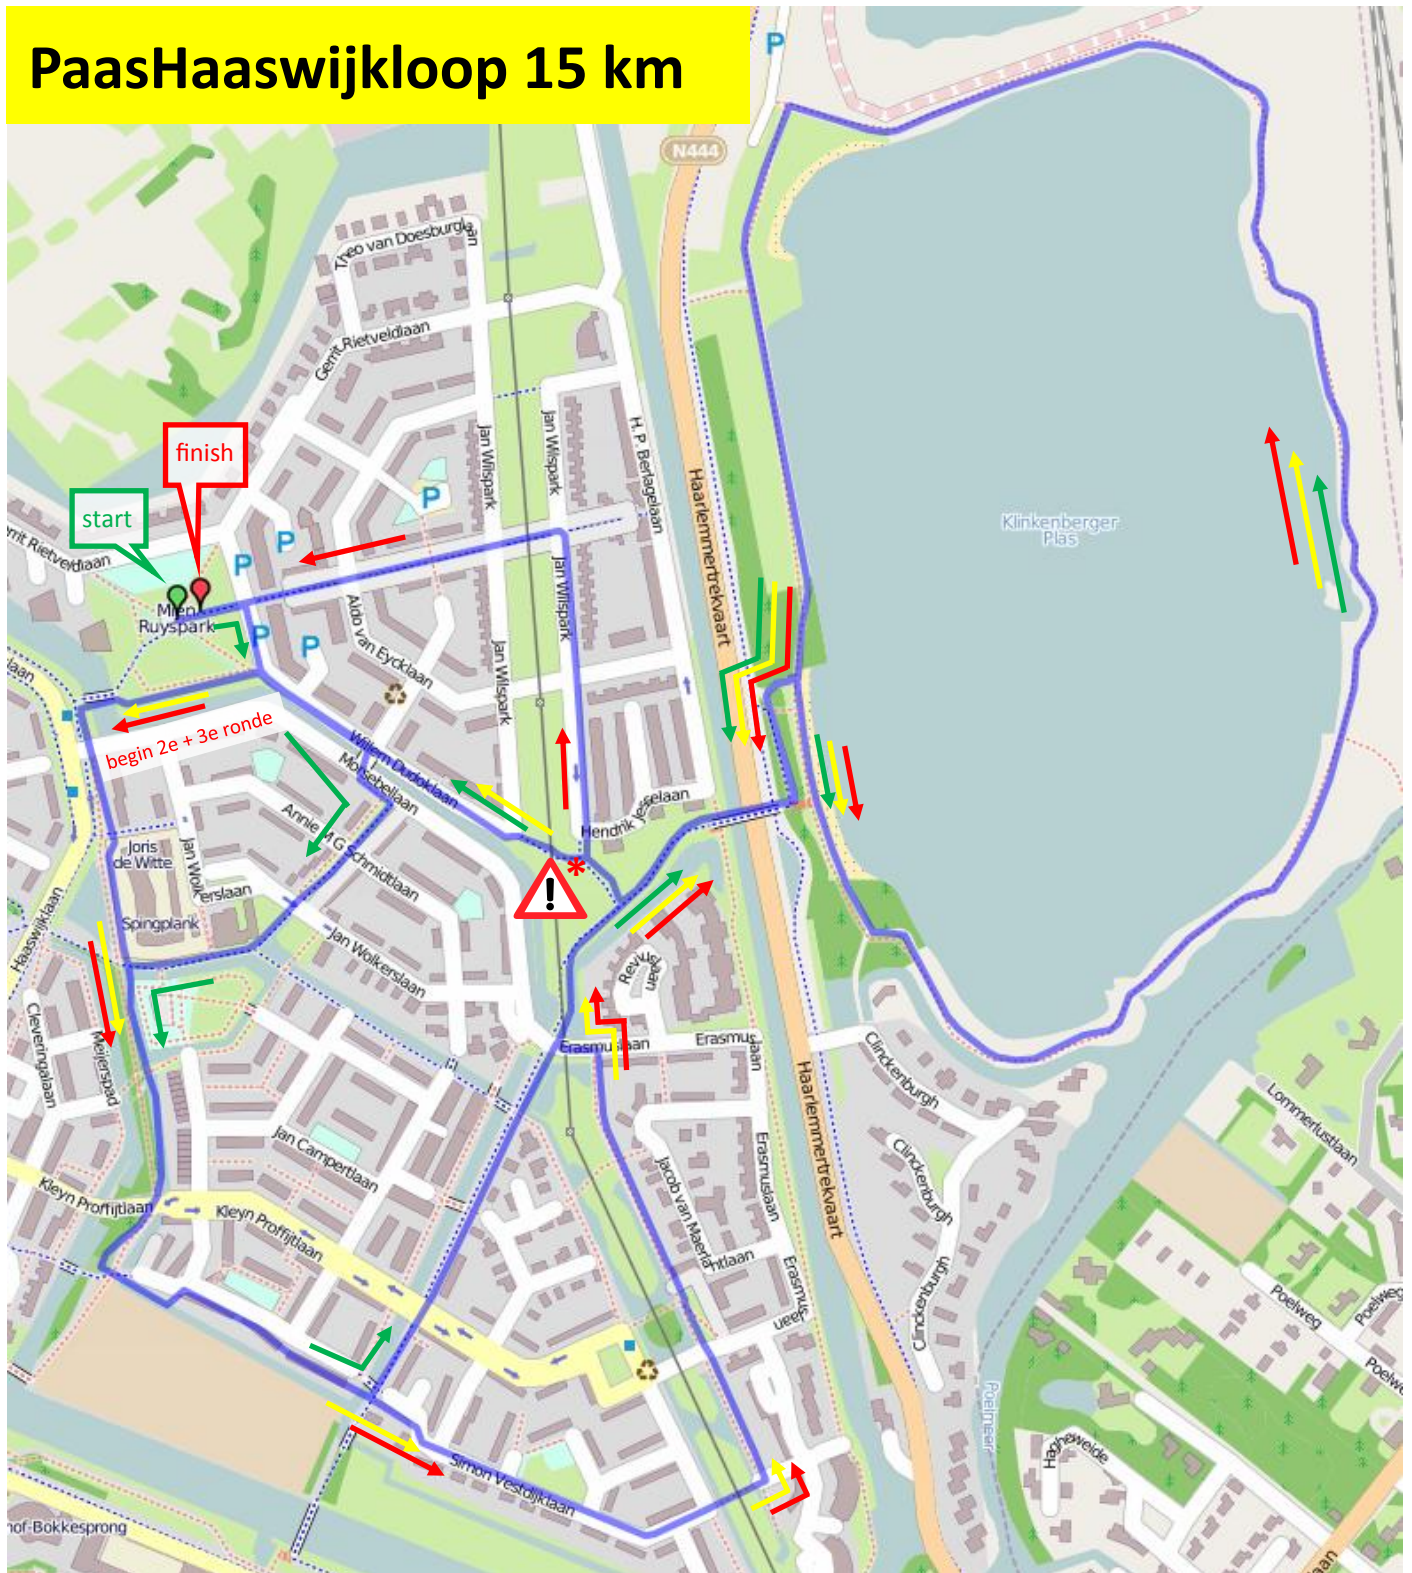

PaasHaaswijkloop 15 km

Data by [OpenStreetMap.org](https://www.openstreetmap.org/) contributors under CC BY-SA 2.0 license.

-  = 1e ronde
-  = 2e ronde
-  = 3e ronde